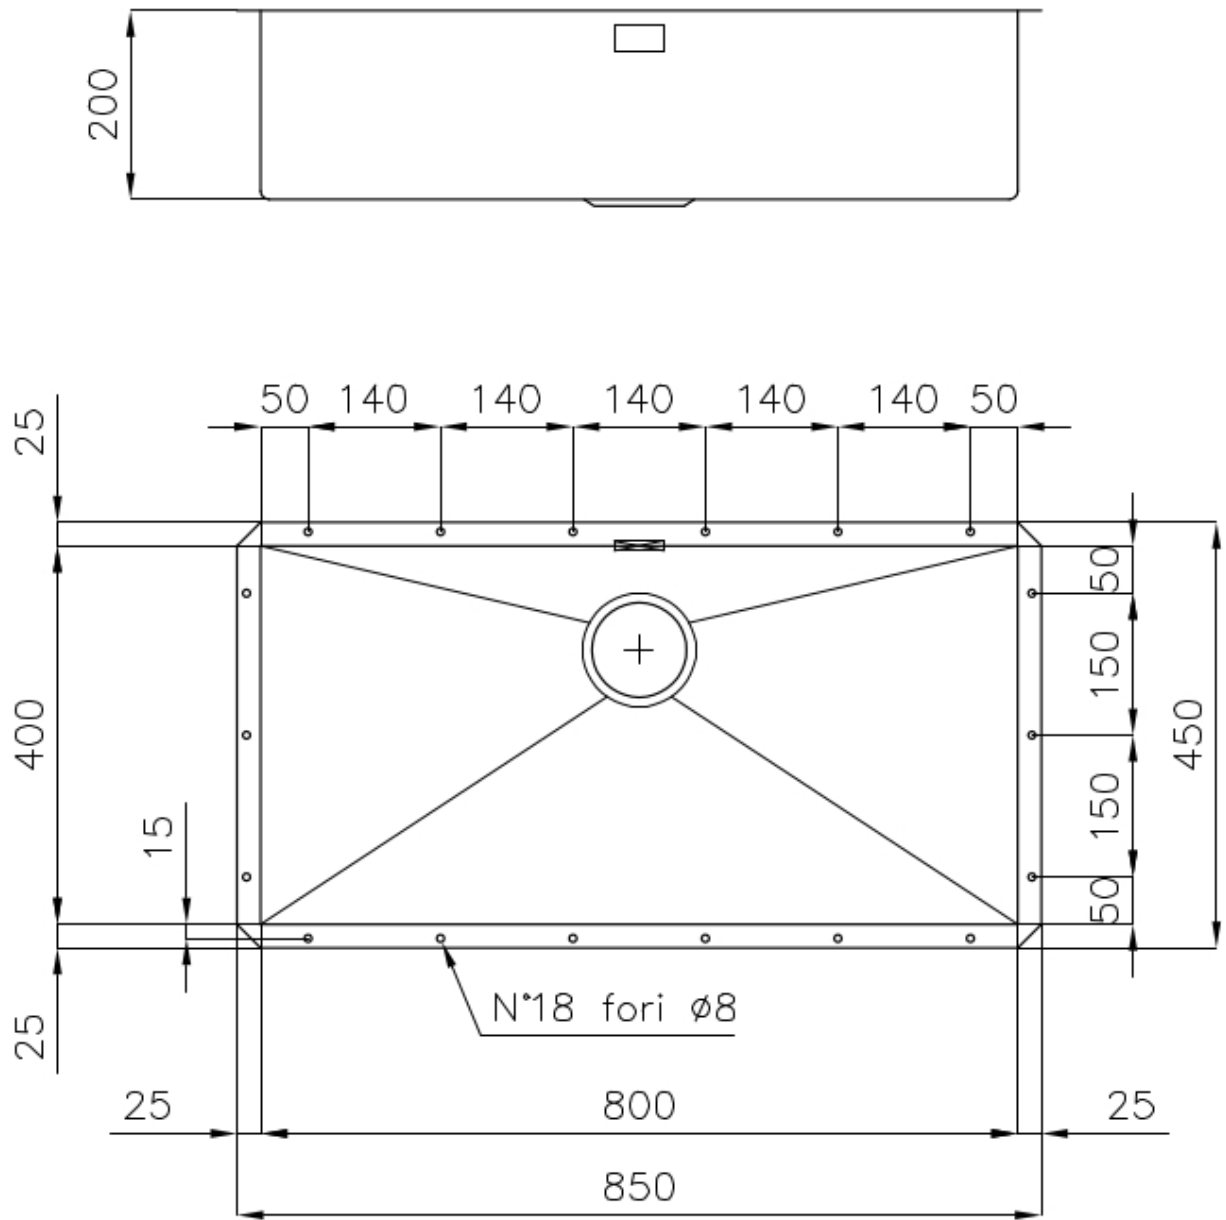

VASCA A RAGGIO STRETTO

Vasche con forme squadrate dal design moderno e con aumentata capienza. Per un'estetica minimal coniugata con la massima praticità.

VASCA PROFONDA

Vasche che raggiungono una profondità importante, oltre i 20 cm, grazie alla evoluta tecnologia produttiva, che offrono grande capienza e praticità in tutte le operazioni di lavaggio.

DETTAGLI

Bordo Installazione

Sottotop

Finitura Spazzolato Foster

Materiale Acciaio inox AISI 304

Texture Spazzolatura in linea

Base 90 cm

Dimensioni 850x450 mm

Dotazioni standard Ganci di fissaggio, guarnizione, piletta, troppo-pieno e sifone, Imballo in scatola

Fori Mixer Nessun foro di serie

Foro incasso 800x400 mm

Gocciolatoio No

Larghezza 85 cm

Misura vasca 800 x 400 mm

Numero vasche 1 vasca

Piletta Piletta 3,5"

DATI TECNICI

ACCESSORI OPZIONALI

Cestello portapiatti inox

8100 303

* solo in abbinamento con l'accessorio
8644 101

Cestello portapiatti inox